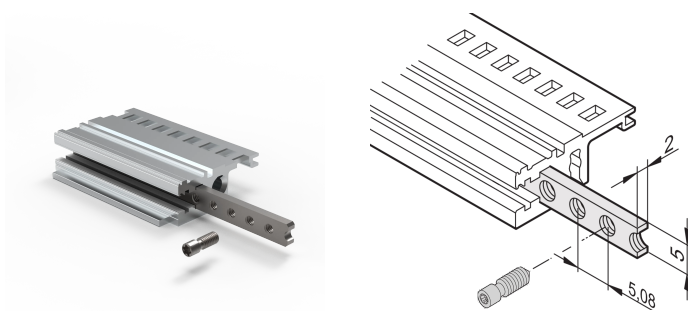

Inzetstuk met schroefdraad voor horizontale rails, M3

CATALOGUSNUMMER

34561-484

Het inzetstuk met schroefdraad is een metalen strip met schroefdraad M3 en maakt het mogelijk voorpanelen te bevestigen.

CERTIFICERINGEN

KENMERKEN

De kraagschroeven die worden gebruikt voor het bevestigen van voorpanelen met gedeeltelijke breedte moeten 12,3 mm lang zijn

Geschikt voor alle horizontale rails

PRODUCTKENMERKEN

Producttype: Inzetstuk met schroefdraad

Productserie: EuropacPRO; RatiopacPRO; RatiopacPRO air; CompacPRO; PropacPRO; Inpac

Werkt met: Subracks; Omkastingen

Rekbreedte: 84HP

Materiaal: Staal

Hoeveelheid in verpakking: 1

Lengte: 431.3mm

Afwerking: Verzinkt