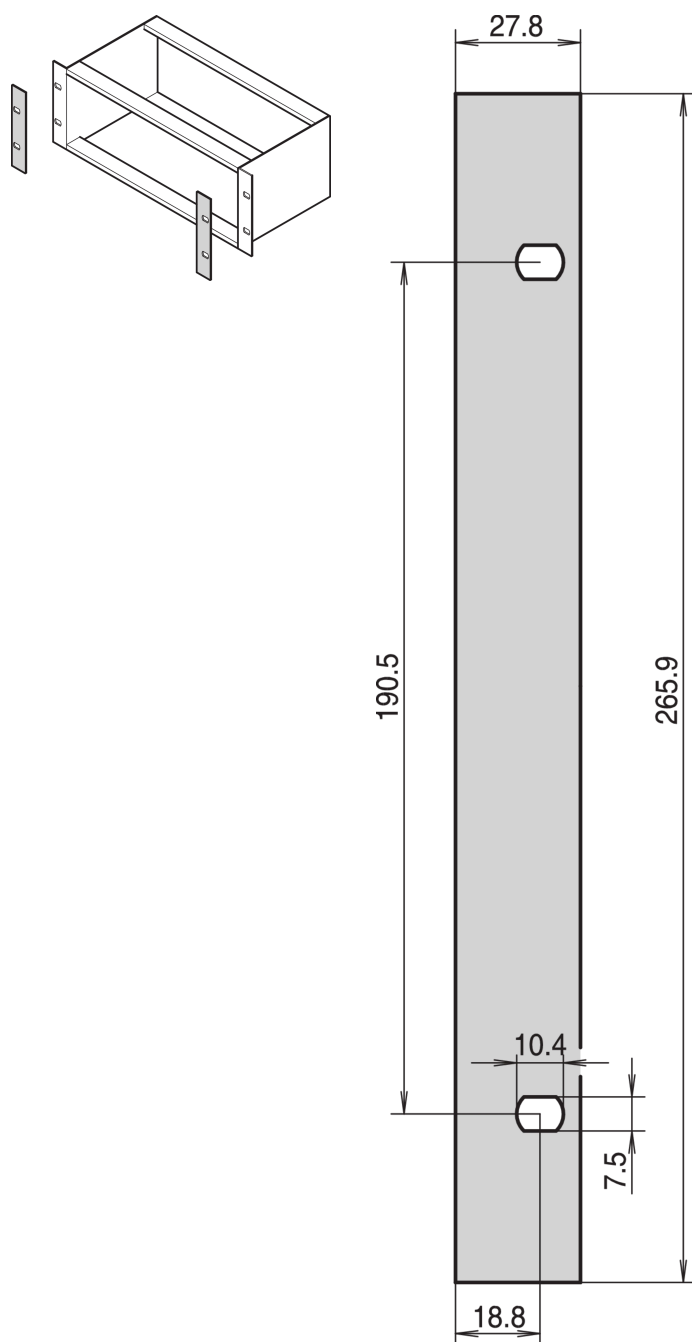

# EuropacPRO voorpaneel voor zijpaneel type L, 6 u

CATALOGUSNUMMER

**34561-497**

Als decoratieve afwerking voor de 19-inch beugel type L.

## KENMERKEN

Als decoratieve afwerking voor de 19-inch steun (als voorpanelen in de subrack moeten worden gebruikt)

## PRODUCTKENMERKEN

Rekhoogte: 6U

Hoeveelheid in verpakking: 1

Afwerking: Geanodiseerd

Materiaal: Aluminium

Productserie: EuropacPRO

Producttype: Zijpaneel

Werkt met: Subracks