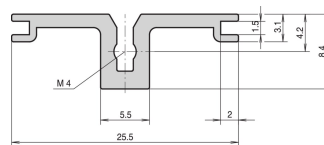

Horizontale rail achterzijde, type AB voor achterste I/O-kaartgeleiders, 40 pk

CATALOGUSNUMMER

34561-540

Combinations of horizontal rails and side panels

		„+“ can be combined		„-“ combination not recommended	
Rail type	Standard	-	+	+	+
	Compact	+	+	+	+
Side panel	Standard	+	+	-	-
	Compact	+	+	-	-

PRODUCTKENMERKEN

Rekbreedte: 40HP

Hoeveelheid in verpakking: 1

Afwerking: Geanodiseerd

Lengte: 208.28mm

Materiaal: Aluminium

Productserie: EuropacPRO; RatiopacPRO; RatiopacPRO air; CompacPRO; PropacPRO

Producttype: Horizontale rail