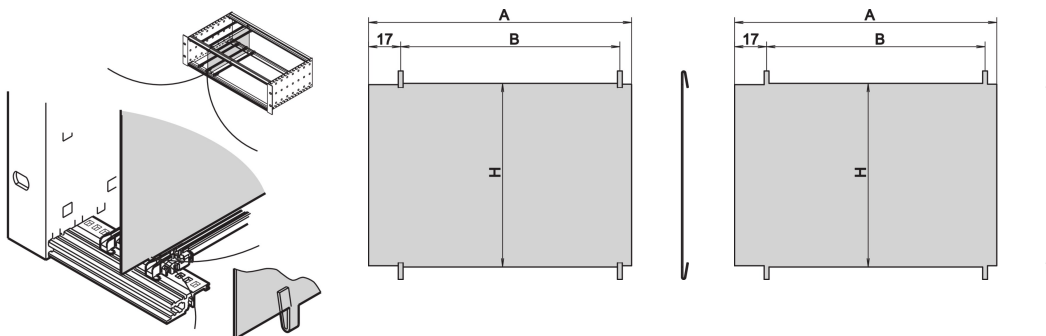

EuropacPRO-verdeelplaat, 3 u, 160 mm

CATALOGUSNUMMER

34562-761

Met de verdeelplaat kan de gebruiker een apart gebied maken binnen een subrack of case. De plaat kan in de perforatie van de horizontale rails worden geklemd. De subracks of behuizingen moeten worden gedemonteerd als de plaat wordt gemonteerd.

CERTIFICERINGEN

KENMERKEN

Te bevestigen door vast te klemmen in horizontale rails

Benodigde ruimte aan componentzijde: 2,0 mm

De montage is afhankelijk van de methode van de pakking (roestvrijstalen/textielpakking)

PRODUCTKENMERKEN

Rekhoogte: 3U

Hoeveelheid in verpakking: 1

Diepte: 160mm

Lengte: 160mm

Materiaal: Roestvrij staal

Productserie: EuropacPRO

Producttype: Zijpaneel