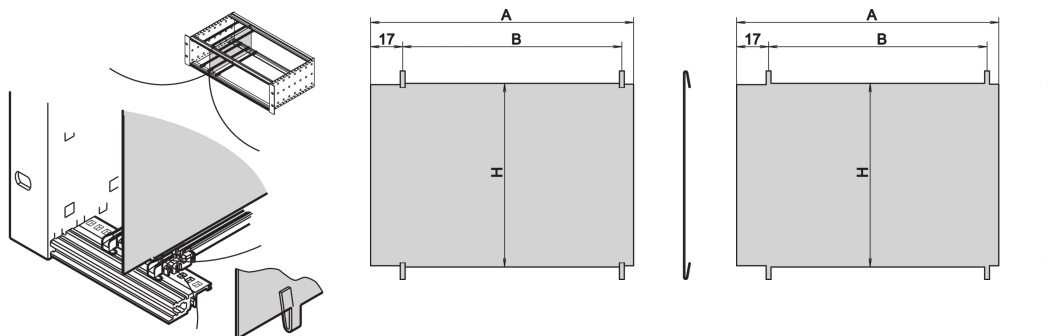

EuropacPRO-verdeelplaat, 3 u, 220 mm

CATALOGUSNUMMER

34562-762

Met de verdeelplaat kan de gebruiker een apart gebied maken binnen een subrack of case. De plaat kan in de perforatie van de horizontale rails worden geklemd. De subracks of behuizingen moeten worden gedemonteerd als de plaat wordt gemonteerd.

CERTIFICERINGEN

KENMERKEN

Te bevestigen door vast te klemmen in horizontale rails

Benodigde ruimte aan componentzijde: 2,0 mm

De montage is afhankelijk van de methode van de pakking (roestvrijstalen/textielpakking)

PRODUCTKENMERKEN

Rekhoogte: 3U

Hoeveelheid in verpakking: 1

Diepte: 220mm

Lengte: 220mm

Materiaal: Roestvrij staal

Productserie: EuropacPRO

Producttype: Zijpaneel