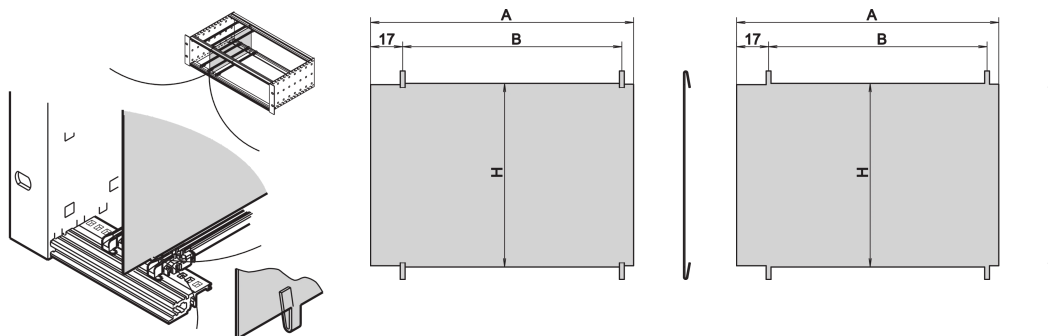

## CATALOGUSNUMMER

**34562-763**

Met de verdeelplaat kan de gebruiker een apart gebied maken binnen een subrack of case. De plaat kan in de perforatie van de horizontale rails worden geklemd. De subracks of behuizingen moeten worden gedemonteerd als de plaat wordt gemonteerd.

## KENMERKEN

Te bevestigen door vast te klemmen in horizontale rails

Benodigde ruimte aan componentzijde: 2,0 mm

De montage is afhankelijk van de methode van de pakking (roestvrijstalen/textielpakking)