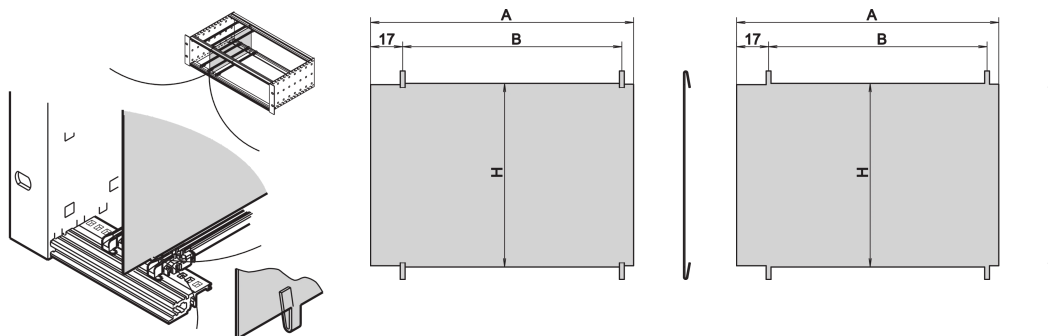

EuropacPRO-verdeelplaat, 6 u, 220 mm

CATALOGUSNUMMER

34562-764

Met de verdeelplaat kan de gebruiker een apart gebied maken binnen een subrack of case. De plaat kan in de perforatie van de horizontale rails worden geklemd. De subracks of behuizingen moeten worden gedemonteerd als de plaat wordt gemonteerd.

CERTIFICERINGEN

KENMERKEN

Te bevestigen door vast te klemmen in horizontale rails

Benodigde ruimte aan componentzijde: 2,0 mm

De montage is afhankelijk van de methode van de pakking (roestvrijstalen/textielpakking)

PRODUCTKENMERKEN

Rekhoogte: 6U

Hoeveelheid in verpakking: 1

Diepte: 220mm

Lengte: 220mm

Materiaal: Roestvrij staal

Productserie: EuropacPRO

Producttype: Zijpaneel

Werkt met: Subracks

Gross Weight: 0.376kg

AANVULLENDE PRODUCTGEGEVENS

Voor de volgende montage van de verdeelplaat in een gemonteerde steunbalk moeten de horizontale rails van tevoren worden verwijderd.

WAARSCHUWING