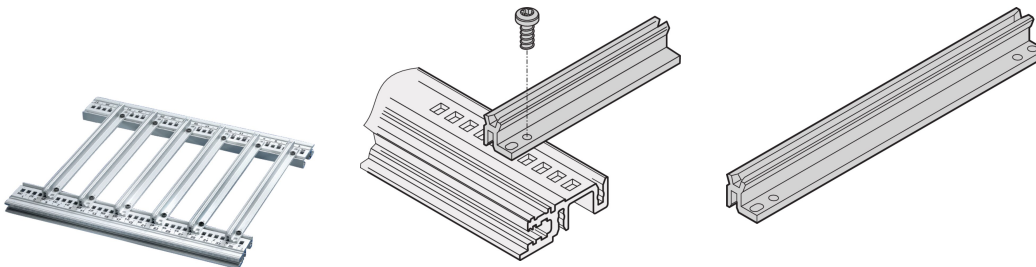

Type geleiderail voor zware printplaten, extra sterk, aluminium, 280 mm, groefbreedte van 2 mm, zilver

CATALOGUSNUMMER

34562-883

Deze versterkte geleiderail voor zware PCB's van het type accessoire vormt een betrouwbare interface tussen de subrack mechanica en de subrack-eenheden. De geleiderails kunnen bovendien aan de horizontale as worden vastgeschroefd

CERTIFICERINGEN

KENMERKEN

Voor bijzonder zware printplaten, plug-in units of frame plug-in units

Montage, alleen voor bevestiging aan horizontale rails type H (zwaar) en type R (robuust)

Aluminium profiel

PRODUCTKENMERKEN

Hoeveelheid in verpakking: 1

Diepte plaat: 280mm

Groefbreedte: 2

Kleur: Zilver

Afwerking: Geanodiseerd

Materiaal: Aluminium

Productserie: EuropacPRO; RatiopacPRO; RatiopacPRO air; CompacPRO; PropacPRO; MultipacPRO; Inpac

Producttype: Geleiderail

Type: Voor zwaar gebruik

Werkt met: Subracks; Omkastingen; Chassis

Gross Weight: 0.025kg

AANVULLENDE PRODUCTGEGEVENS

Levering is uitsluitend in standaardverpakking.

Houd er rekening mee dat leveringen kunnen worden uitgevoerd in de vermelde SPQ's (SPQ, bijv. 5 stuks, 10 stuks, 50 stuks, enz.). Afwijkende bestelhoeveelheden (bijv. 2 stuks) kunnen worden gewijzigd in de volgende mogelijke leveringshoeveelheid = Standard Pack Quantity.