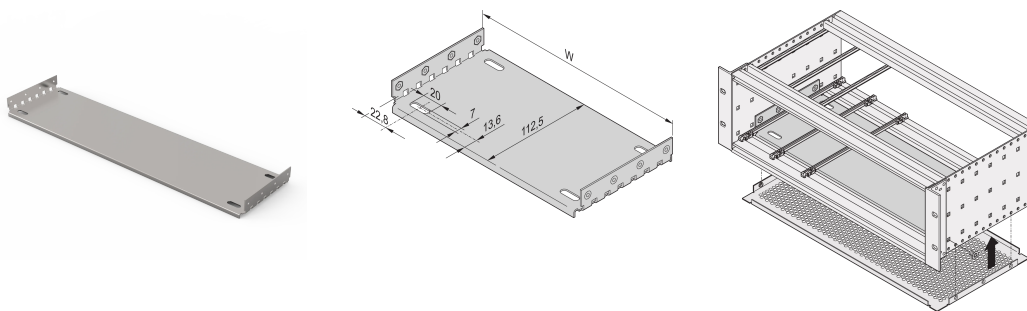

EuropacPRO montageplaat voor gebruik met afdekplaat, 63 pk, 220 mm kaartlengte

CATALOGUSNUMMER

34563-019

Material	HP	W	D
34563001	28	146,87	112,50
34563009	28	146,87	172,50
34563002	42	217,99	112,50
34563014	42	217,99	172,50
34563003	63	324,67	112,50
34563019	63	324,67	172,50
34563004	84	431,35	112,50
34563024	84	431,35	172,50
34563026	84	431,35	232,50
34563028	84	431,35	292,50
34563042	84	431,35	352,50
34563044	84	431,35	412,50

Montageplaat voor gebruik met afdekplaten voor installatie en bevestiging van zware componenten. Montageplaten over de volledige breedte (zo breed als de subrack of de systeembehuizing) zijn aan de zijpanelen bevestigd. De montageplaten met gedeeltelijke breedte zijn met behulp van een montagestrip aan het zijpaneel en de horizontale rail bevestigd.

Geleiderails Type 4,4? En type versterkt kunnen niet worden gebruikt in combinatie met een montageplaat. De boven-/onderkap die in de groef van de horizontale rails van de lamp (type L) wordt geplaatst, kan niet worden gebruikt in combinatie met een montageplaat.

CERTIFICERINGEN