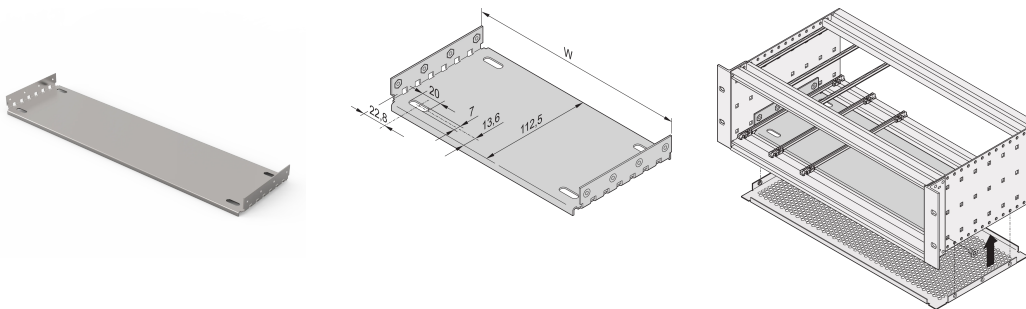

EuropacPRO montageplaat voor gebruik met afdekplaat, 84 pk, 220 mm kaartlengte

CATALOGUSNUMMER

34563-024

Material	HP	W	D
34563001	28	146,87	112,50
34563009	28	146,87	172,50
34563002	42	217,99	112,50
34563014	42	217,99	172,50
34563003	63	324,67	112,50
34563019	63	324,67	172,50
34563004	84	431,35	112,50
34563024	84	431,35	172,50
34563026	84	431,35	232,50
34563028	84	431,35	292,50
34563042	84	431,35	352,50
34563044	84	431,35	412,50

Montageplaat voor gebruik met afdekplaten voor installatie en bevestiging van zware componenten. Montageplaten over de volledige breedte (zo breed als de subrack of de systeembehuizing) zijn aan de zijpanelen bevestigd. De montageplaten met gedeeltelijke breedte zijn met behulp van een montagestrip aan het zijpaneel en de horizontale rail bevestigd.

Geleiderails Type 4,4? En type versterkt kunnen niet worden gebruikt in combinatie met een montageplaat. De boven-/onderkap die in de groef van de horizontale rails van de lamp (type L) wordt geplaatst, kan niet worden gebruikt in combinatie met een montageplaat.

CERTIFICERINGEN