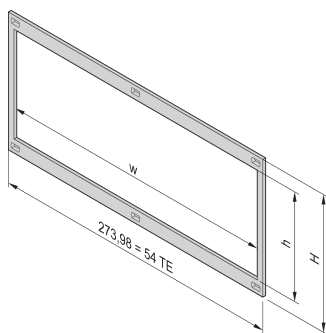

Voorframe, niet-afgeschermd voor horizontale kaartmontage, 3 u, 20 pk

CATALOGUSNUMMER

34564-108

Voorframe-installatie zorgt voor contact tussen subracks en eenheden. Deze moet worden gebruikt als een klant een montageset voor horizontale printplaten heeft geselecteerd.

CERTIFICERINGEN

KENMERKEN

Voorframe, niet-afgeschermd, voor horizontale montage van printplaten

PRODUCTKENMERKEN

Rekhoogte: 3U

Rekbreedte: 20HP

Hoeveelheid in verpakking: 1

Afwerking: Geanodiseerd