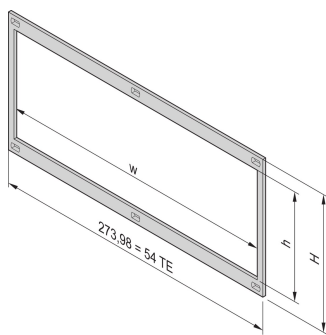

Voorframe, niet-afgeschermd voor horizontale printplaatmontage, 3 u, 20 pk, lange lip

CATALOGUSNUMMER

34564-109

Voorframe-installatie zorgt voor contact tussen subracks en eenheden. Deze moet worden gebruikt als een klant een montageset voor horizontale printplaten heeft geselecteerd.

CERTIFICERINGEN

KENMERKEN

Voorframe, niet-afgeschermd, voor horizontale montage van printplaten

PRODUCTKENMERKEN

Rekhoogte: 3U

Rekbreedte: 20HP

Ontwerpkenmerk: Met Long Lip

Hoeveelheid in verpakking: 1