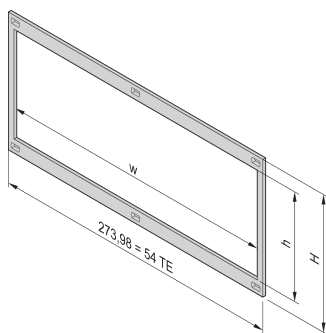

Voorframe, niet-afgeschermd voor horizontale kaartmontage, 4 u, 28 pk

CATALOGUSNUMMER

34564-208

Voorframe-installatie zorgt voor contact tussen subracks en eenheden. Deze moet worden gebruikt als een klant een montageset voor horizontale printplaten heeft geselecteerd.

CERTIFICERINGEN

KENMERKEN

Voorframe, niet-afgeschermd, voor horizontale montage van printplaten

PRODUCTKENMERKEN

Rekhoogte: 4U

Rekbreedte: 28HP

Hoeveelheid in verpakking: 1

Afwerking: Geanodiseerd

Materiaal: Aluminium

Productserie: EuropacPRO

Producttype: Zijpaneel