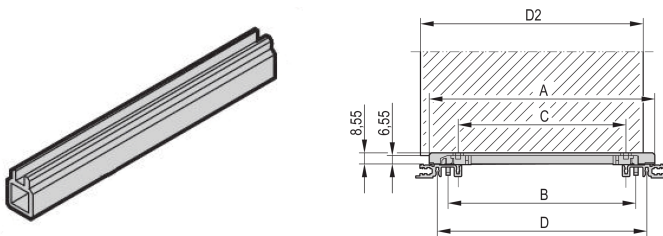

Geleiderail meerdelig, middenstuk, kunststof extrusie, 280 mm, groefbreedte 2 mm, grijs, 10 stuks

CATALOGUSNUMMER

34564-893

Middenstuk geleiderail voor afzonderlijke meerdelige geleiderails die niet uit kunststof of aluminium extrusie komen. Geschikt voor standaard, Accessory, 4,4-inch printplaten en eindstukken met codering.

CERTIFICERINGEN

KENMERKEN

Middenprofiel voor montage geleiderails voor een groefbreedte van 2 mm

er zijn 2 kunststof eindstukken nodig; deze worden aan beide uiteinden van het middenprofiel geduwd

Geleiderails kunnen worden vastgeklemd in horizontale rails (al-extrusie) of in platen van 1,5 mm dik

Opslagtemperatuur: Vanaf -40 °C ... 130 °C

PRODUCTKENMERKEN

Materiaal: PVC

Kleur: Grijs

Hoeveelheid in verpakking: 1

Diepte plaat: 280mm

Groefbreedte: 2

Kleurcode: RAL 7035

Levering mav in Standard Pack Quantity (SPQ). De prijs is per afzonderlijk item.

Eén geleiderail bestaat uit 1 paar kopstukken en 1 profielstuk.

Houd er rekening mee dat leveringen kunnen worden uitgevoerd in de vermelde SPQ's (SPQ, bijv. 5 stuks, 10 stuks, 50 stuks, enz.). Afwijkende bestelhoeveelheden (bijv. 2 stuks) kunnen worden gewijzigd in de volgende mogelijke leveringshoeveelheid = Standard Pack Quantity.