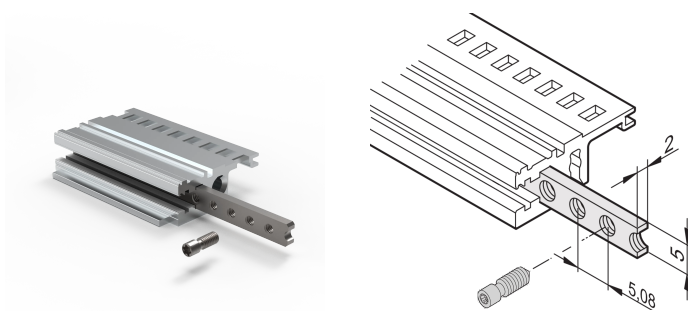

# Inzetstuk met schroefdraad voor horizontale rails, M2.5, 1000 mm

## CATALOGUSNUMMER

**34565-196**

Het inzetstuk met schroefdraad is een metalen strip met schroefdraad M2.5 en maakt het mogelijk voorpanelen te bevestigen.

## KENMERKEN

De kraagschroeven die worden gebruikt voor het bevestigen van voorpanelen met gedeeltelijke breedte moeten 12,3 mm lang zijn

Geschikt voor alle horizontale rails

## PRODUCTKENMERKEN

Rekbreedte: 196HP

Hoeveelheid in verpakking: 1

Afwerking: Verzinkt

Lengte: 1000.26mm

Materiaal: Staal

Productserie: EuropacPRO; RatiopacPRO; RatiopacPRO air; CompacPRO; PropacPRO; Inpac

Producttype: Inzetstuk met schroefdraad