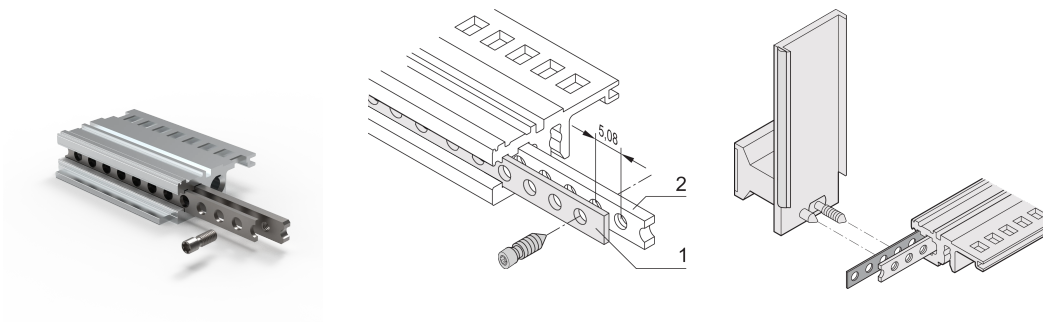

Horizontale rail geperforeerde strip, 196 pk

CATALOGUSNUMMER

34565-396

Geperforeerde strip van 1 mm aluminium voor het centreren van afgeschermd plug-in units.

CERTIFICERINGEN

KENMERKEN

Voor het centreren van de afgeschermd insteekmodules

PRODUCTKENMERKEN

Rekbreedte: 196HP

Hoeveelheid in verpakking: 1

Lengte: 1000.56mm

Materiaal: Aluminium

Productserie: EuropacPRO; RatiopacPRO; RatiopacPRO air; CompacPRO; PropacPRO; Inpac

Producttype: Geperforeerde strip

Werkt met: Subracks; Omkastingen

Net Weight: 0.022kg

AANVULLENDE PRODUCTGEGEVENS

Alleen te gebruiken met dubbel-T-inzetstuk met schroefdraad.

Houd er rekening mee dat leveringen kunnen worden uitgevoerd in de vermelde SPQ's (SPQ, bijv. 5 stuks, 10 stuks, 50 stuks, enz.). Afwijkende bestelhoeveelheden (bijv. 2 stuks) kunnen worden gewijzigd in de volgende mogelijke leveringshoeveelheid = Standard Pack Quantity.