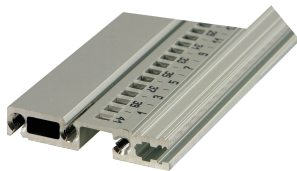

Horizontale rail, achter, Type R-VT, robuust, 20 pk

CATALOGUSNUMMER

34566-720

Combinations of horizontal rails and side panels

„+“ can be combined, „-“ combination not recommended

	Backplate F	Backplate G	Backplate H	Backplate I
Backplate F	-	+	+	+
Backplate G	+	+	+	+
Backplate H	+	+	-	-
Backplate I	+	+	-	-
Side panel	Light 1	Backplate F	Heavy 1/2	Backplate F

Light 1: 20HP, Backplate F: 20HP, Heavy 1/2: 20HP, Backplate F: 20HP

De horizontale rail, type robuuste VT maakt de directe montage van een backplane mogelijk.

CERTIFICERINGEN

KENMERKEN

Type R-VT „robuuste” horizontale rail met bevestiging met 3 gaten voor extra robuustheid

Aluminium extrusie, geanodiseerde afwerking, geleidend contactoppervlak

PRODUCTKENMERKEN

Rekbreedte: 20HP

Hoeveelheid in verpakking: 1

Afwerking: Geanodiseerd

Lengte: 106.68mm

Materiaal: Aluminium

Productserie: EuropacPRO

Producttype: Horizontale rail

Type: Robuust, VT

Werkt met: Subracks

Net Weight: 0.056kg

AANVULLENDE PRODUCTGEGEVENS

Houd er rekening mee dat leveringen kunnen worden uitgevoerd in de vermelde SPQ's (SPQ, bijv. 5 stuks, 10 stuks, 50 stuks, enz.). Afwijkende bestelhoeveelheden (bijv. 2 stuks) kunnen worden gewijzigd in de volgende mogelijke leveringshoeveelheid = Standard Pack Quantity.