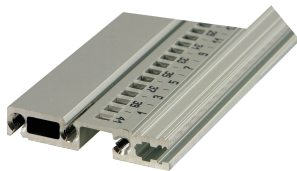

# Horizontale rail, achter, Type R-VT, robuust, 63 pk

## CATALOGUSNUMMER

**34566-763**

Combinations of horizontal rails and side panels

„+“ can be combined, „-“ combination not recommended

	Backplate F	Backplate G	Backplate H	Backplate I
Backplate F	-	+	+	+
Backplate G	+	+	+	+
Backplate H	+	+	-	-
Backplate I	+	+	-	-
Side panel	Light 1	Backplate F	Heavy 1/2	Backplate F

De horizontale rail, type robuuste VT maakt de directe montage van een backplane mogelijk.

## KENMERKEN

Type R-VT „robuuste” horizontale rail met bevestiging met 3 gaten voor extra robuustheid

Aluminium extrusie, geanodiseerde afwerking, geleidend contactoppervlak