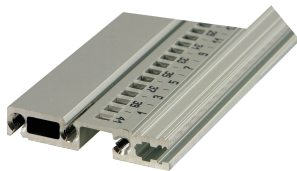

Horizontale rail, achter, Type R-VT, robuust, 84 pk

CATALOGUSNUMMER

34566-784

Combinations of horizontal rails and side panels

„+“ can be combined, „-“ combination not recommended

	Alu-pannel 1	Alu-pannel 2	Alu-pannel 3	Alu-pannel 4
Alu-pannel 1	-	+	+	+
Alu-pannel 2	+	+	+	+
Alu-pannel 3	+	+	-	-
Alu-pannel 4				
Alu-pannel 5				

Alu-pannel 1, Alu-pannel 2, Alu-pannel 3, Alu-pannel 4, Alu-pannel 5

De horizontale rail, type robuuste VT maakt de directe montage van een backplane mogelijk.

CERTIFICERINGEN

KENMERKEN

Type R-VT „robuuste” horizontale rail met bevestiging met 3 gaten voor extra robuustheid

Aluminium extrusie, geanodiseerde afwerking, geleidend contactoppervlak

PRODUCTKENMERKEN

Rekbreedte: 84HP

Hoeveelheid in verpakking: 1

Afwerking: Geanodiseerd

Lengte: 431.8mm

Materiaal: Aluminium

Productserie: EuropacPRO

Producttype: Horizontale rail

Type: Robuust, VT

Werkt met: Subracks

Net Weight: 0.207kg

AANVULLENDE PRODUCTGEGEVENS

Houd er rekening mee dat leveringen kunnen worden uitgevoerd in de vermelde SPQ's (SPQ, bijv. 5 stuks, 10 stuks, 50 stuks, enz.). Afwijkende bestelhoeveelheden (bijv. 2 stuks) kunnen worden gewijzigd in de volgende mogelijke leveringshoeveelheid = Standard Pack Quantity.