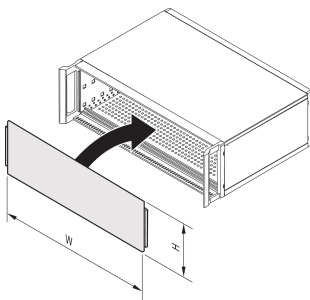

Voorpaneel, volledige breedte, sleuf, niet afgeschermd voor RatiopacPRO 4 u, LUCHT 5 u, 84 pk, 2,5 mm, al, voor geanodiseerd, achter geleidend

CATALOGUSNUMMER

34571-612

Voorpaneel over de volledige breedte, met sleuven, niet-afgeschermd.

CERTIFICERINGEN

KENMERKEN

Aangebracht tussen het zijpaneel en gegoten onderdelen zoals bekleding, 19-inch bevestigingssteun of handgreep

Voorpanelen kunnen ook worden gebruikt als achterpanelen

Bevestigingen zonder schroeven (speciale horizontale rails bedekken de randen van het voorpaneel en houden ze op hun plaats)

Afgeschermd (geleidend aan de achterzijde); voor een geleidende verbinding met de behuizing dient u EMC-afdichting (roestvrij staal) afzonderlijk te bestellen

PRODUCTKENMERKEN

Rekhoogte: 4U

Rekbreedte: 84HP