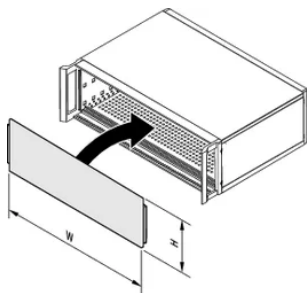

Diepte (D): 2.5mm

Afwerking: Geanodiseerd; Geëloxeerd

Hoogte (H): 172.9mm

Materiaal: Aluminium

Producttype: Frontpaneel

Breedte (W): 426.4mm

Net Weight: 0.5kg

## DIAGRAMMEN

---