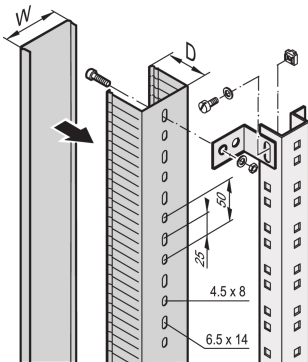

Kabelkanaal, 2000H 60W 60D

CATALOGUSNUMMER

60103-010

Kabelgoten in de zij- en achterkasten en montage op kaststatieven, dieptebalken of C-profielen.

CERTIFICERINGEN

KENMERKEN

Voor kabelgoten in de zij- en achterkast

Voor montage op kasten, dieptebalken of C-profielen

PRODUCTKENMERKEN

Materiaal: PVC

Hoeveelheid in verpakking: 1

Producttype: Kabelgoot

Type: Kabelkanaal

Type kabel: Verticaal

Net Weight: 1.3kg