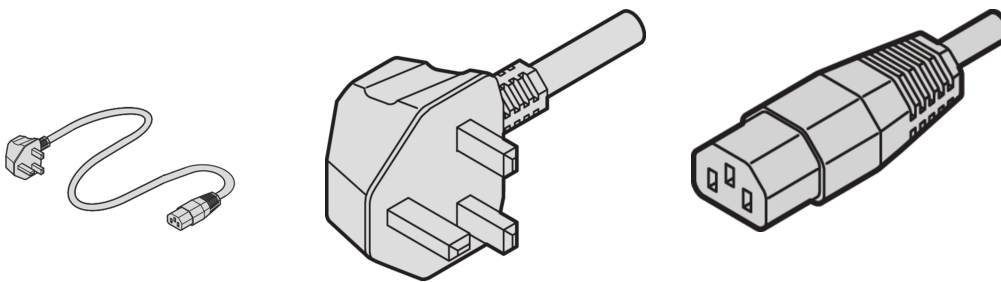

# Netsnoer, BS naar IEC C13, 2,5 m, zwart

## CATALOGUSNUMMER

**60103-137**

nVent SCHROFF-netkabel biedt praktische, universele bevestiging met variabele bevestigingsmogelijkheden. Ze zijn algemeen van aard en passen in verschillende toepassingen, zoals ventilatoren, kastverlichting, enz., industriële pc-aansluitingen, ononderbroken voedingen, systemen.

## PRODUCTKENMERKEN

Ingangsconnector: BS = Britse norm

Uitgangsconnector: IEC C13

Lengte: 2500mm

Hoeveelheid in verpakking: 1

Kleur: Zwart

Connectortype: Recht

Materiaal: PVC