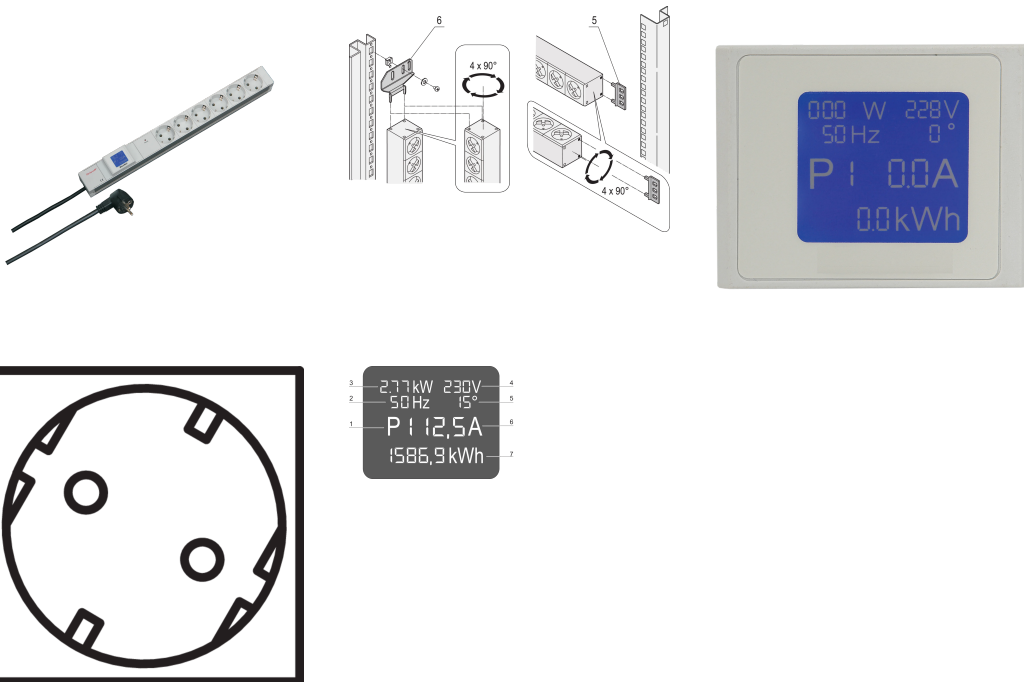

# Stekkerdoos, SCHUKO/UTE, lokaal beeldscherm, 6 SCHUKO/UTE-uitgangen

## CATALOGUSNUMMER

60110-294

PDU met lokale vermogensmeter. Relevante vermogensgegevens worden weergegeven op een geïntegreerd display.

## KENMERKEN

Geïntegreerde meting en weergave via lokale displayeenheid

Aansluitstrips met Schuko-aansluitingen

Montagehoogte 1 u.

Aansluitstrips kunnen tijdens de installatie in alle vier richtingen worden gedraaid (in stappen van 90°)

Diepte: 44mm

Afwerking: Geanodiseerd

Gross Weight: 0.886kg

Materiaal: Aluminium; Polyamide

Hoeveelheid in verpakking: 1