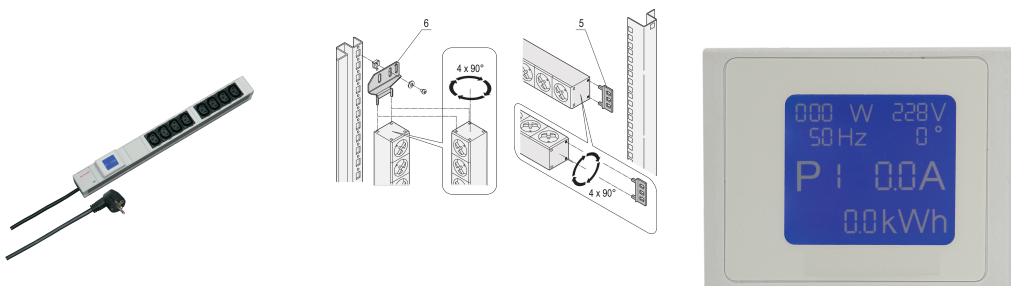

Aansluitstrip, IEC C13, met meetfunctie

CATALOGUSNUMMER

60110-296

3	2.77 kW	230V	4
2	50 Hz	15°	5
1	P 12.5A		6
	1586.9 kWh		7

PDU met lokale vermogensmeter. Relevante vermogensgegevens worden weergegeven op een geïntegreerd display.

CERTIFICERINGEN

KENMERKEN

Aansluitstrips kunnen tijdens de installatie in alle vier richtingen worden gedraaid (in stappen van 90°)

Montagehoogte 1 u.

Geïntegreerde meting en weergave via lokale displayeenheid

Aansluitstrips met IEC 60320-C13-aansluitingen

Horizontale en verticale montage

PRODUCTKENMERKEN

Producttype: Stekkerdoos

Type fitting: IEC C13

Aantal fittingen: 8

Kleur: Grijs

Geschakelde stopcontacten: Ja

Lengte: 438.5mm

AC-spanning: 230V

Diepte: 44mm

Materiaal: Aluminium; Polyamide

Net Weight: 0.906kg

Hoeveelheid in verpakking: 1

WAARSCHUWING

nVent-producten moeten alleen worden geïnstalleerd en gebruikt zoals aangegeven in de instructiebladen en trainingsmateriaal van nVent. Instructiebladen zijn beschikbaar op www.nvent.com en bij uw nVent klantenservicevertegenwoordiger. Onjuiste installatie, misbruik, verkeerde toepassing of ander falen om de instructies en waarschuwingen van nVent volledig te volgen, kan leiden tot productstoringen, schade aan eigendommen, ernstig lichamelijk letsel en de dood en/of uw garantie ongeldig maken.