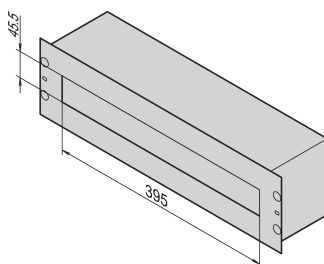

19-inch verdeelkast

CATALOGUSNUMMER

60118-434

Verdeelkast wordt gebruikt om PDU's te huisvesten die elektriciteit van stroombron veilig verdelen naar apparaten in een circuit.

CERTIFICERINGEN

KENMERKEN

Voor installatie van stroomverdeelmodules op DIN-profielrails (DIN 43880)

Twee nulleiders voor aansluitklemmen vanaf 4 ... 35 mm²

Met kabelsteunrail aan de achterkant, trekontlasting met klemmen

PRODUCTKENMERKEN

Producttype: Stroomverdeler