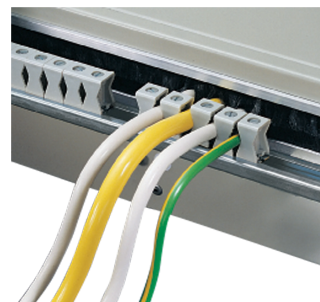

## CATALOGUSNUMMER

60118-434

Verdeelkast wordt gebruikt om PDU's te huisvesten die elektriciteit van stroombron veilig verdelen naar apparaten in een circuit.

## KENMERKEN

Voor installatie van stroomverdeelmodules op DIN-profielrails (DIN 43880)

Twee nulleiders voor aansluitklemmen vanaf 4 ... 35 mm<sup>2</sup>

Met kabelsteunrail aan de achterkant, trekontlasting met klemmen

## PRODUCTKENMERKEN

Producttype: Stroomverdeler

Hoeveelheid in verpakking: 1

Afwerking: Aluminium-verzinkt

Materiaal: Staal

Net Weight: 3.74kg