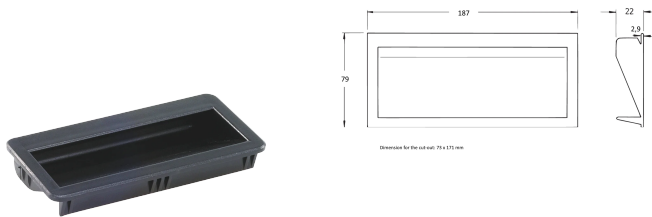

# Hendel lade, formaat 2

## CATALOGUSNUMMER

**60225-012**

De handgreep van de lade kan in een uitsparing in het zijpaneel van een koffer worden geklemd. 2 maten beschikbaar.

## KENMERKEN

Statisch draagvermogen 30 kg/paar

Dikte zijpaneel min. 1,0 mm

## PRODUCTKENMERKEN

Hoogte: 79mm

Breedte: 187mm

Diepte: 22mm

Hoeveelheid in verpakking: 1

Type handgreep: Handgreep lade

Ontvlambaarheidsklasse: UL® 94V-0

Kleur: Zwart