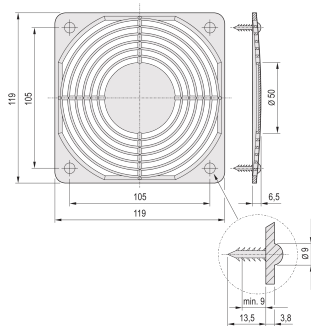

Beschermrooster, kunststof, inklikbaar

CATALOGUSNUMMER

60225-052

Beschermrooster voor AC- en DC-ventilatoren.

CERTIFICERINGEN

KENMERKEN

Het rooster kan worden gemonteerd op een voorpaneel of de wand van de behuizing

Geoptimaliseerd geluidsniveau en luchtweerstand

PRODUCTKENMERKEN

Producttype: Grille

Werkt met: 19 inch ventilatorladen

Materiaal: Polyamide

Net Weight: 0.039kg

Hoeveelheid in verpakking: 1

WAARSCHUWING

nVent-producten moeten alleen worden geïnstalleerd en gebruikt zoals aangegeven in de instructiebladen en trainingsmateriaal van nVent. Instructiebladen zijn beschikbaar op www.nvent.com en bij uw nVent klantenservicevertegenwoordiger. Onjuiste installatie, misbruik, verkeerde toepassing of ander falen om de instructies en waarschuwingen van nVent volledig te volgen, kan leiden tot productstoringen, schade aan eigendommen, ernstig lichamelijk