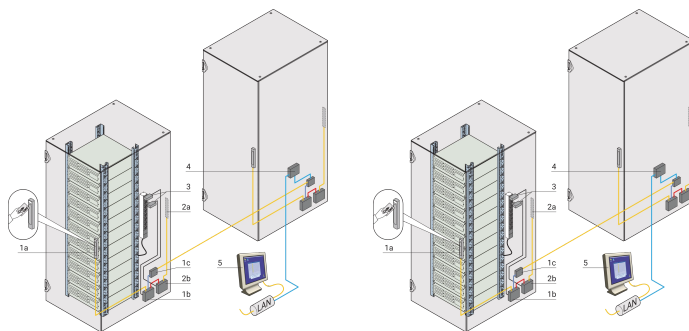

RFID Desktop Card Reader

CATALOGUSNUMMER

60630-088

KENMERKEN

RFID-kaartlezer voor het programmeren van transponderkaarten

Frequenties HID 125 kHz en Mifare 13,56 MHz

Voeding via USB

PRODUCTKENMERKEN

Producttype: Beheereenheid

Werkt met: Behuizing

Net Weight: 0.158kg

Hoeveelheid in verpakking: 1

WAARSCHUWING

nVent-producten moeten alleen worden geïnstalleerd en gebruikt zoals aangegeven in de instructiebladen en trainingsmateriaal van nVent. Instructiebladen zijn beschikbaar op www.nvent.com en bij uw nVent klantenservicevertegenwoordiger. Onjuiste installatie, misbruik, verkeerde toepassing of ander falen om de instructies en waarschuwingen van nVent volledig te volgen, kan leiden tot productstoringen, schade aan eigendommen, ernstig lichamelijk letsel en de dood en/of uw garantie ongeldig maken.