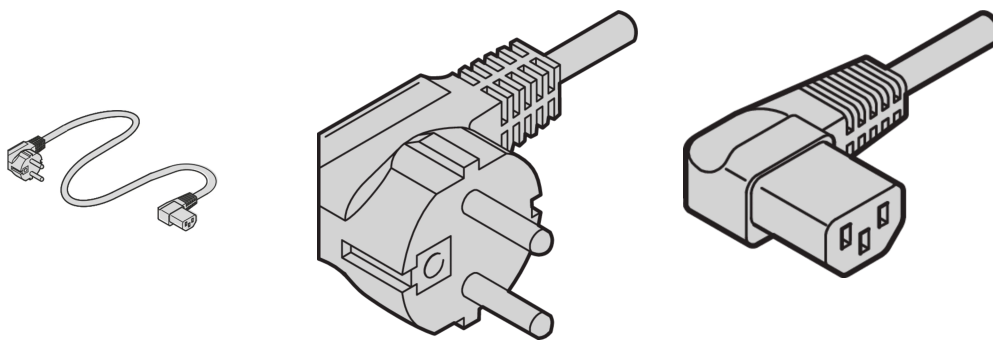

Netsnoer, SCHUKO/UTE naar IEC C13-hoek, 2,5 m grijs

CATALOGUSNUMMER

60704-020

nVent SCHROFF-netkabel biedt praktische, universele bevestiging met variabele bevestigingsmogelijkheden. Ze zijn algemeen van aard en passen in verschillende toepassingen, zoals ventilatoren, kastverlichting, enz., industriële pc-aansluitingen, ononderbroken voedingen, systemen.

CERTIFICERINGEN

KENMERKEN

Toepassingen: Ventilatoren, kastverlichting, aansluitingen voor industriële pc's, ononderbroken voedingen en systemen

PRODUCTKENMERKEN

Ingangsconnector: SCHUKO/UTE

Uitgangsconnector: IEC C13

Lengte: 2500mm

Hoeveelheid in verpakking: 1

Kleur: Grijs

Connectortype: Schuin

Materiaal: PVC

Producttype: Kabel

Gross Weight: 0.271kg

WAARSCHUWING