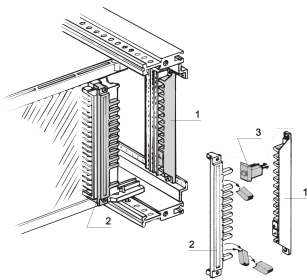

Coderingsstrip voor vrouwelijke connector met 2 pennen

CATALOGUSNUMMER

60800-123

De codering is gemonteerd aan de zijkant van een connector. Met de codering kan alleen het gecodeerde bord in de rechtersleuf passen.

CERTIFICERINGEN

KENMERKEN

Mechanische codering voorkomt dat een voedingseenheid in de verkeerde sleuf wordt geplaatst, vereiste ruimte 4 pk

Vrouwelijke strip (item 2), aangebracht op de voedingseenheid

De coderingsstrip (item 1) wordt op de Z/horizontale rail gemonteerd

Plaatsing van de codeerpennen (item 3) in de coderingsstrip (item 1)

Verwijder de tapeinden op de juiste plaats in de vrouwelijke strip

Met 2 coderingspennen zijn er 66 coderingsmogelijkheden

PRODUCTKENMERKEN