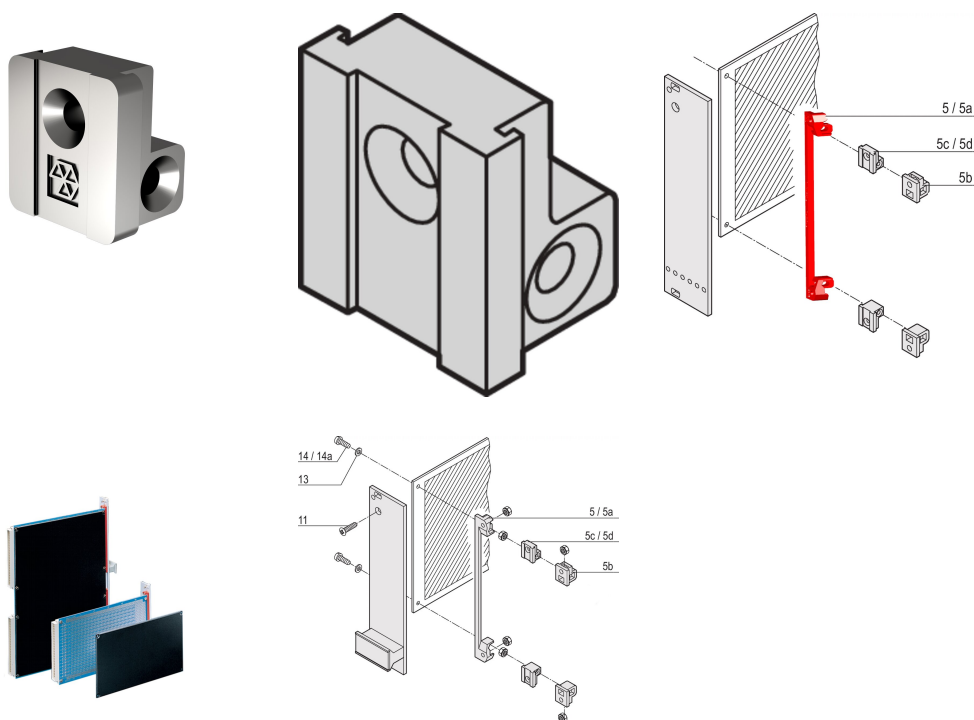

# Printplaatsteun voor bevestiging voorpaneel/printplaat, gegoten zink

## CATALOGUSNUMMER

60807-181

Met de printplaatsteunen kan een printplaat aan het voorpaneel worden bevestigd. Verkrijgbaar in verschillende materialen.

## KENMERKEN

Voor het bevestigen van de printplaat aan het voorpaneel

## PRODUCTKENMERKEN

Materiaal: Zinklegering

Hoeveelheid in verpakking: 1

Diepte: 8.6mm

Hoogte: 11.1mm

Producttype: Beugel

Type: PCB-steun

Breedte: 10.2mm