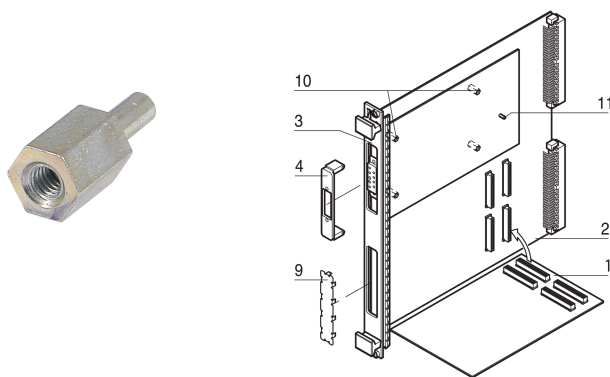

PMC Mezzanine Board Voltage keying/Coding PIN

CATALOGUSNUMMER

60827-026

Spannings-/codeerpen voor PMC-mezzaninekaarten.

CERTIFICERINGEN

KENMERKEN

Om onopzettelijke schade bij het aanbrengen van mezzaninekaarten te voorkomen, zijn de sleutel-/codeerpennen aan de VMEbus-kaarten vastgebout om onderscheid te maken tussen 3,3 V en 5 V. Op de mezzanine-planken is een gat geboord in de juiste positie. De sleutel-/codeerpen zorgt er dus voor dat alleen mezzaninekaarten met dezelfde bedrijfsspanning kunnen worden geplaatst. Voor euroboards van dubbele hoogte zijn 2 stuks vereist.

Spannings-/codeerpen voor PMC-mezzaninekaarten

PRODUCTKENMERKEN

Producttype: Indicator codering/sleutel

Productserie: EuropacPRO; RatiopacPRO; CompacPRO; PropacPRO; Inpac

Type: Coderingspin

Werkt met: Subracks; Omkastingen; CompactPCI-systemen; CompactPCI Serial-systemen; PXI

Type schroefdraad: Metrisch

Materiaal: Roestvrij staal

Hoeveelheid in verpakking: 1

Diepte: 13.5mm

Hoogte: 5mm

Lengte: 13.5mm

Breedte: 5mm

AANVULLENDE PRODUCTGEGEVENS