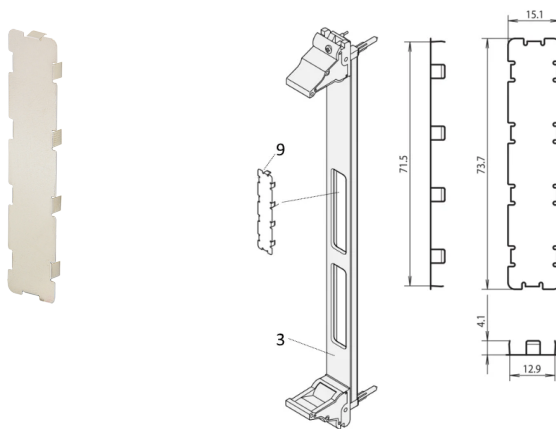

# PMC Mezzanine-afdekplaat voorpaneel voor EMC-bescherming, helder

## CATALOGUSNUMMER

**60835-022**

Met de roestvrijstalen EMC-kap kunt u ongebruikte uitsparingen in de voorpanelen van de PMC-tussenverdieping sluiten.