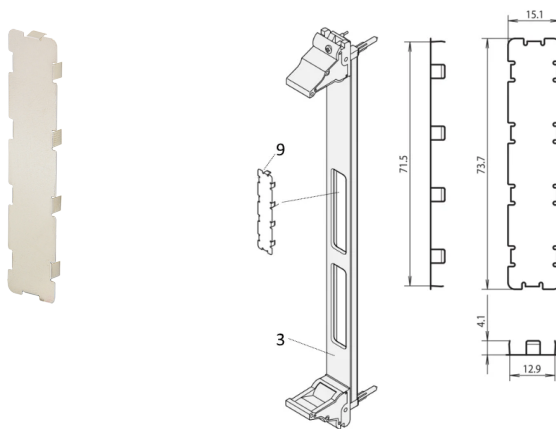

Afdekplaat voorpaneel PMC Mezzanine voor EMC-bescherming, zwart

CATALOGUSNUMMER

60835-024

Met de roestvrijstalen EMC-kap kunt u ongebruikte uitsparingen in de voorpanelen van de PMC-tussenverdieping sluiten.

CERTIFICERINGEN

KENMERKEN

Materiaal roestvrij staal, 0,2 mm

EMC-afdekking om ongebruikte uitsparingen in de voorpanelen van de PMC-tussenverdieping te sluiten

PRODUCTKENMERKEN

Hoeveelheid in verpakking: 1

Afwerking: Chroom

Materiaal: Roestvrij staal

Producttype: Deksel

Werkt met: Frontpanelen

AANVULLENDE PRODUCTGEGEVENS

Houd er rekening mee dat leveringen kunnen worden uitgevoerd in de vermelde SPQ's (SPQ, bijv. 5 stuks, 10 stuks, 50 stuks, enz.). Afwijkende bestelhoeveelheden (bijv. 2 stuks) kunnen worden gewijzigd in de volgende mogelijke leveringshoeveelheid = Standard Pack Quantity.