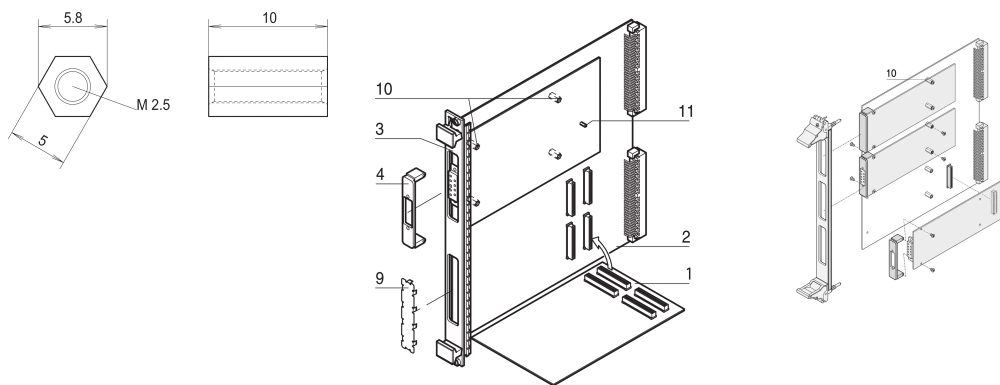

Afstandsstuk voor montage van PMC- en FMC-mezzaninekaarten

CATALOGUSNUMMER

60897-278

Bevestigingsmateriaal voor Mezzanines.

CERTIFICERINGEN

KENMERKEN

Om te zorgen voor een onderbreking tussen mezzaninekaarten volgens de IEEE P1386- of VITA 57,1-specificatie en de carrier card

Bevestigingstapeind

PRODUCTKENMERKEN

Producttype: Afstandsstuk

Werkt met: Frontpanelen; CompactPCI Serial-systemen; CompactPCI-systemen; PXI

Diepte: 10mm

Afwerking: Verzinkt

Hoogte: 5mm

Lengte: 10mm

Materiaal: Staal

Hoeveelheid in verpakking: 1

Type schroefdraad: Metrisch

Breedte: 5mm

AANVULLENDE PRODUCTGEGEVENS

Houd er rekening mee dat leveringen kunnen worden uitgevoerd in de vermelde SPQ's (SPQ, bijv. 5 stuks, 10 stuks, 50 stuks, enz.). Afwijkende bestelhoeveelheden (bijv. 2 stuks) kunnen worden gewijzigd in de volgende mogelijke leveringshoeveelheid = Standard Pack Quantity.