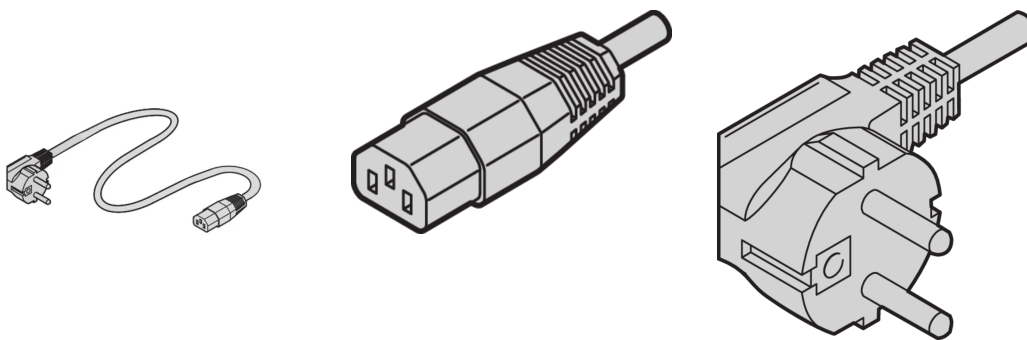

# Netsnoer, SCHUKO/UTE naar IEC C13, 2,5 m, zwart

## CATALOGUSNUMMER

62150-191

nVent SCHROFF-netkabel biedt praktische, universele bevestiging met variabele bevestigingsmogelijkheden. Ze zijn algemeen van aard en passen in verschillende toepassingen, zoals ventilatoren, kastverlichting, enz., industriële pc-aansluitingen, ononderbroken voedingen, systemen.

## PRODUCTKENMERKEN

Ingangsconnector: SCHUKO/UTE

Uitgangsconnector: IEC C13

Lengte: 2500mm

Hoeveelheid in verpakking: 1

Kleur: Zwart

Connectortype: Recht

Materiaal: PVC