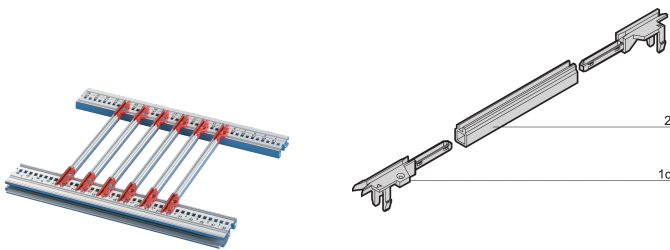

Eindstuk geleiderail, 4,4 inch PCB-type, groefbreedte 2 mm, rood

CATALOGUSNUMMER

64560-057

Kunststof eindstukken voor afzonderlijke meerdelige geleiderails met kunststof of extrusie in het midden. Verkrijgbaar als standaard, Accessory of 4,4-inch printplaten. Eindstukken kunnen optioneel worden uitgerust met een ESD-klem, die zorgt voor geleidend contact tussen de printplaat en de horizontale rail. Geschikt voor RatiopacPRO/-AIR, PropacPRO, CompacPRO en EuropacPRO.

CERTIFICERINGEN

KENMERKEN

Eindstukken geleiderail (PBT) voor afzonderlijke meerdelige geleiderails met kunststof of aluminium extrusie uit het middenstuk.

Het eindstuk van de geleiderails kan in horizontale rails (al-extrusie) of in platen met een dikte van 1,5 mm worden geklemd

Opslagtemperatuur: 0 °C ... +60 °C

PRODUCTKENMERKEN

Producttype: Raileindstuk

Productserie: EuropacPRO; RatiopacPRO; RatiopacPRO air; CompacPRO; PropacPRO; MultipacPRO; Inpac

Type: PRINTPLAAT VAN 4,4 INCH

Werkt met: Subracks; Omkastingen; Chassis

Hoeveelheid in verpakking: 1

Verpakkingseenheid: Paar

Gross Weight: 0.003kg

Materiaal: Polybutyleentereftalaat

AANVULLENDE PRODUCTGEGEVENS

Levering vindt plaats in veelvouden van standaardverpakkingen. De prijs is per afzonderlijk item.