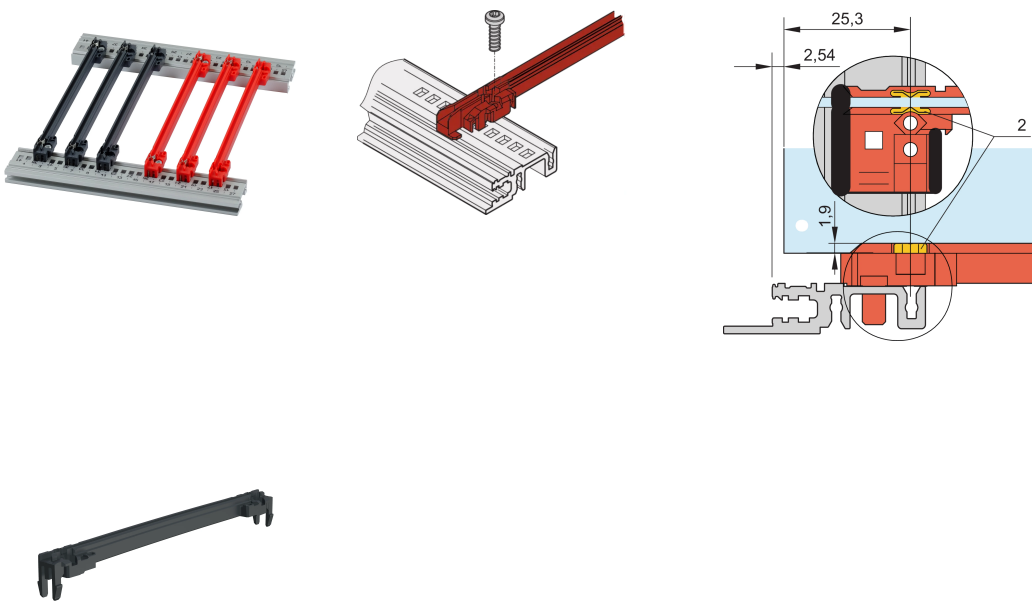

Accessoiretype geleiderail, PC, 220 mm, groefbreedte 2 mm, rood

CATALOGUSNUMMER

64568-006

Nieuwe generatie geleiderails van het type accessoire voor printplaten of instekeenheden. Vormt een betrouwbare interface tussen de subrack mechanica en de subrack-eenheden.

CERTIFICERINGEN

KENMERKEN

NIEUWE generatie kunststof geleiderails voor het betrouwbaar vasthouden van printplaten of plug-in-units

Aanzienlijk meer stabiliteit dankzij een geoptimaliseerd ontwerp en materiaal van hoge kwaliteit (pc)

Verbeterde brandveiligheidseigenschappen, voldoet aan en 45545-2-eisen R22, R23 en R24 met HL3

?Halogeenvrij?, volgens IEC 61249-2-21

Kan worden vastgeklemd in horizontale rails (al-extrusie) of in platen met een dikte van 1,5 mm

PRODUCTKENMERKEN

Kleur: Rood

Materiaal: Vezelversterkt kunststof

Hoeveelheid in verpakking: 1

Diepte plaat: 220mm

Groefbreedte: 2

Voldoet aan: EN 45545-2

Productserie: EuropacPRO; RatiopacPRO; RatiopacPRO air; CompacPRO; PropacPRO; MultipacPRO; Inpac