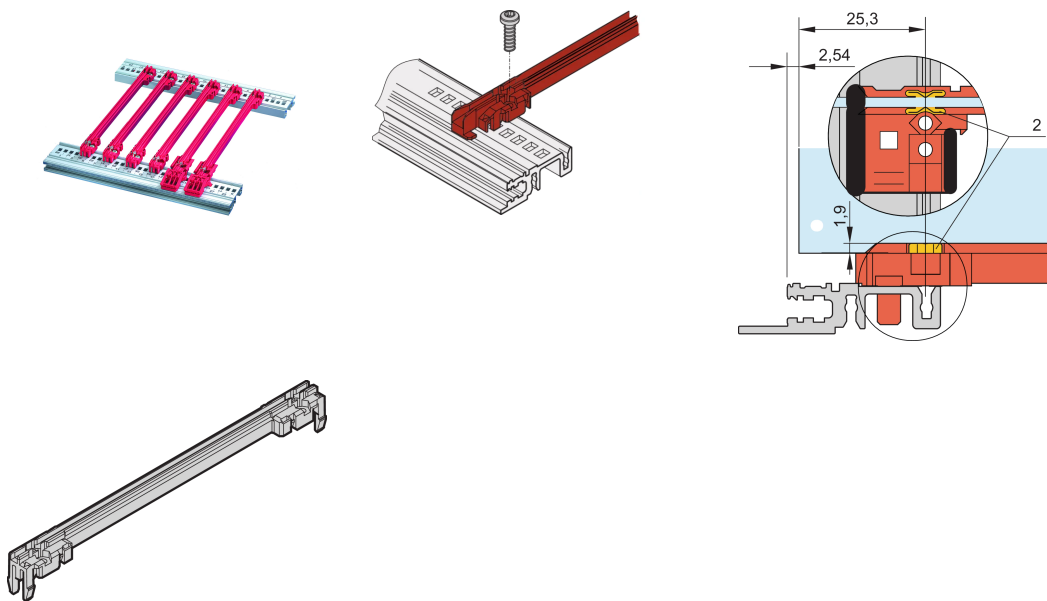

Accessoiretype geleiderail, kunststof, 100 mm, groefbreedte 2 mm, rood

CATALOGUSNUMMER

64568-082

De kunststof geleiderail voor PCB's of plug-in-eenheden van het accessoiretype vormt een betrouwbare interface tussen de subrack-mechanica en de subrack-eenheden. De geleiderails kunnen bovendien aan de horizontale as worden vastgeschroefd

CERTIFICERINGEN

KENMERKEN

Kunststof geleiderail, accessoiretype

Geleiderails kunnen worden vastgeklemd in horizontale rails (al-extrusie) of in platen van 1,5 mm dik

Opslagtemperatuur: Vanaf -40 °C ... 130 °C

De optionele ESD-klem kan in geleiderails worden gemonteerd en zorgt voor geleidend contact tussen de printplaat en de horizontale rail, zowel aan de soldeerszijde als aan de componentzijde

PRODUCTKENMERKEN

Producttype: Geleiderail

Productserie: EuropacPRO; RatiopacPRO; RatiopacPRO air; CompacPRO; PropacPRO; MultipacPRO; Inpac

Type: Accessoire

Werkt met: Subracks; Omkastingen; Chassis

Diepte plaat: 100mm

Groefbreedte: 2