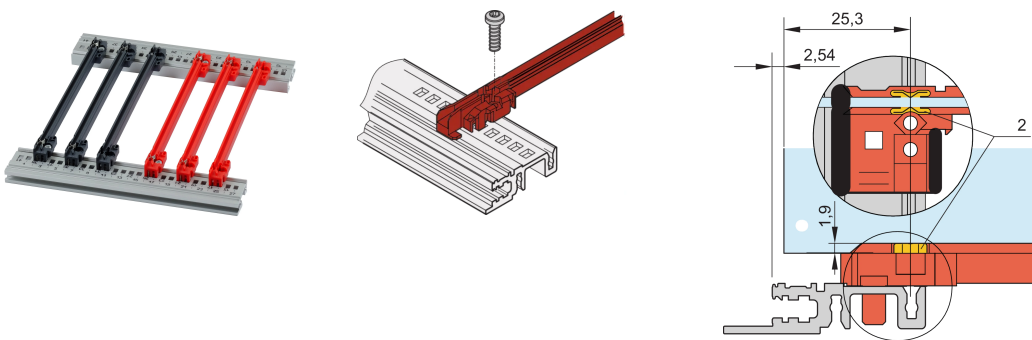

Accessoiretype geleiderail, PC, 220 mm, groefbreedte 2 mm, grijs

CATALOGUSNUMMER

64568-166

Nieuwe generatie geleiderails van het type accessoire voor printplaten of insteekenheden. Vormt een betrouwbare interface tussen de subrack mechanica en de subrack-eenheden.

CERTIFICERINGEN

KENMERKEN

NIEUWE generatie kunststof geleiderails voor het betrouwbaar vasthouden van printplaten of plug-in-units

Aanzienlijk meer stabiliteit dankzij een geoptimaliseerd ontwerp en materiaal van hoge kwaliteit (pc)

Verbeterde brandveiligheidseigenschappen, voldoet aan en 45545-2-eisen R22, R23 en R24 met HL3

?Halogeenvrij?, volgens IEC 61249-2-21

Kan worden vastgeklemd in horizontale rails (al-extrusie) of in platen met een dikte van 1,5 mm

PRODUCTKENMERKEN

Kleur: Grijs

Materiaal: Vezelversterkt kunststof

Hoeveelheid in verpakking: 1

Diepte plaat: 220mm

Groefbreedte: 2

Voldoet aan: EN 45545-2

Productserie: EuropacPRO; RatiopacPRO; RatiopacPRO air; CompacPRO; PropacPRO; MultipacPRO; Inpac