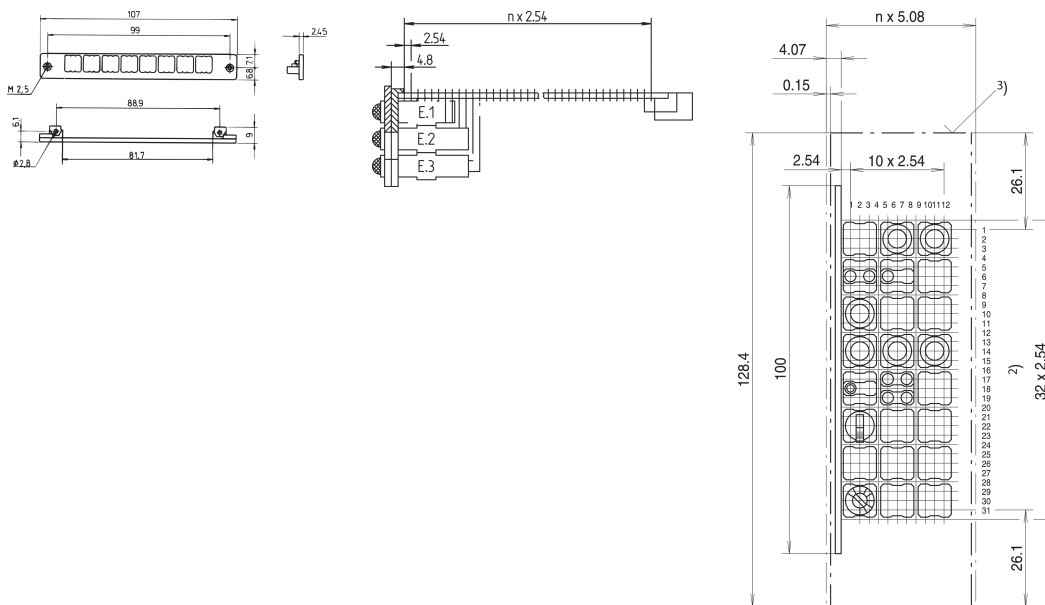

Montageframe voor montagevlak 1

CATALOGUSNUMMER

69004-043

Montageframe voor montagevlak 1, Flammability UL 94 V0 en twee vrouwelijke draadverbindingen M2.5.

CERTIFICERINGEN

KENMERKEN

Materiaal PBT

Met 2 vrouwelijke connectoren met schroefdraad M 2,5

Ontvlambaarheid UL 94 V-0

PRODUCTKENMERKEN

Producttype: Montageset

Materiaal: Polybutyleentereftalaat

Hoeveelheid in verpakking: 1

Gross Weight: 0.005kg

AANVULLENDE PRODUCTGEGEVENS

Bevestigingsframes nr. 69004-043, 69004-44 en 69004-045 kunnen niet worden gebruikt in combinatie met de aluminium profielgreep voor voorpanelen.