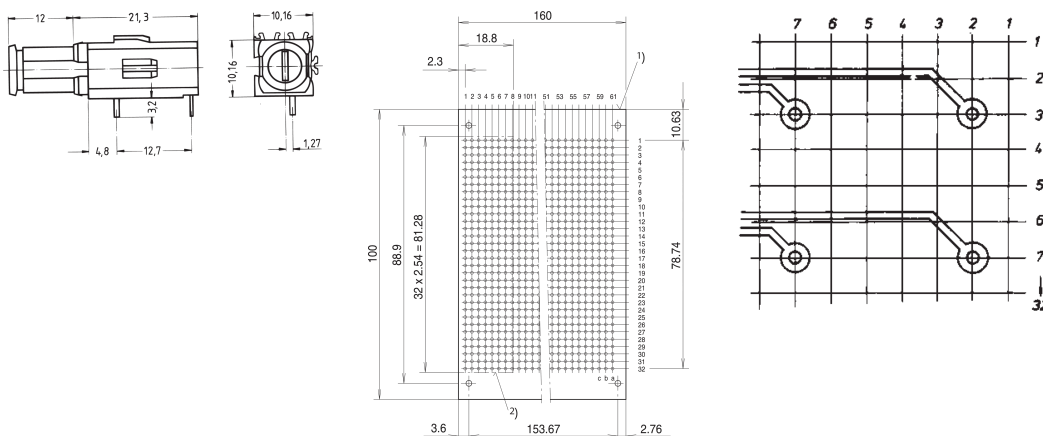

Zekeringhouder, lang type

CATALOGUSNUMMER

69004-098

Voor glazen zekeringplaten 5 x 20 mm volgens DIN 41 571, 250 VAC, 6,3 A.

CERTIFICERINGEN

KENMERKEN

Voor glazen zekeringplaten 5 x 20 mm volgens DIN 41 571, 250 VAC, 6,3 A

Lang type voor montagevlak 1

Contacten verzilverd

PRODUCTKENMERKEN

Producttype: Zekeringhouder

Contactmateriaal: Koperlegering

Materiaal: Polybutyleentereftalaat

Hoeveelheid in verpakking: 1

AANVULLENDE PRODUCTGEGEVENS

Vereist voorpaneel boor gat: Ø 9 mm.

Afmetingen van verbindingspennen: 0,7 × 0,6 mm.

Houd er rekening mee dat leveringen kunnen worden uitgevoerd in de vermelde SPQ's (SPQ, bijv. 5 stuks, 10 stuks, 50 stuks, enz.). Afwijkende bestelhoeveelheden (bijv. 2 stuks) kunnen worden gewijzigd in de volgende mogelijke leveringshoeveelheid = Standard Pack Quantity