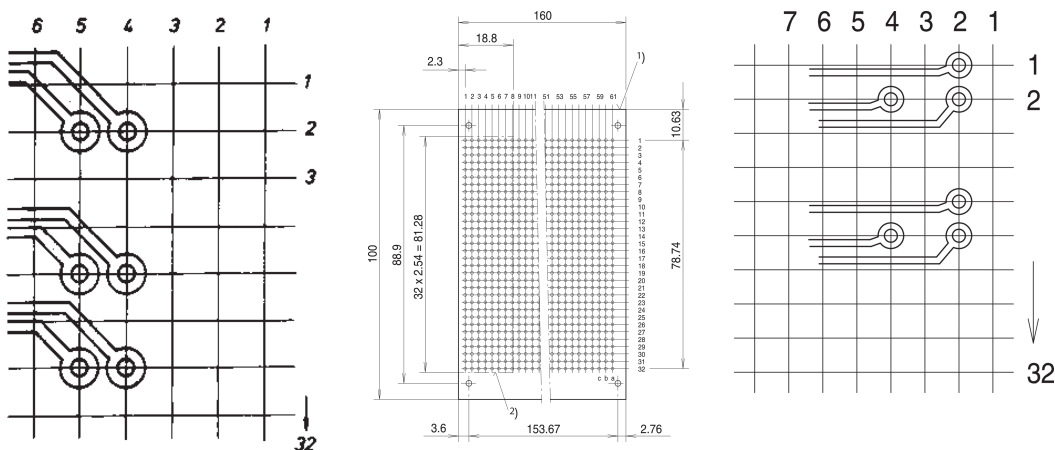

Cermet potentiometer, 100 kOhm

CATALOGUSNUMMER

69004-155

Een potentiometer is een elektrische weerstandscomponent waarvan de weerstandswaarden mechanisch kunnen worden gewijzigd (door te draaien of te schakelen).

CERTIFICERINGEN

KENMERKEN

Kort type voor montagevlak 1

PRODUCTKENMERKEN

Producttype: Potentiometer

Weerstand: 100000Ω

Hoeveelheid in verpakking: 1

AANVULLENDE PRODUCTGEGEVENS

Afmetingen van verbindingspennen: 0,45 x 0,45 mm.

Vereist voorpaneel boor gat: Ø 8 mm.

Bij links scharnierend: Pen 1 en 2 voor laagohmig geluid.

Bij rechts scharnierend: Pen 2 en 3 voor laagohmig geluid.

Houd er rekening mee dat leveringen kunnen worden uitgevoerd in de vermelde SPQ's (SPQ, bijv. 5 stuks, 10 stuks, 50 stuks, enz.). Afwijkende bestelhoeveelheden (bijv. 2 stuks) kunnen worden gewijzigd in de volgende mogelijke leveringshoeveelheid = Standard Pack Quantity.