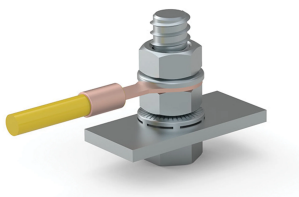

### ECP08

Deze aardingsaansluitkit zorgt voor een goed contact tussen aardingskabels en montageplaten, panelen en profielen. De kit is ook geschikt voor zowel inkoop als installatie.

## KENMERKEN

Beschrijving: Aardingsaansluiting voor het bevestigen van de aardingsbanden en kabels aan panelen, montageplaten of profielen.

Verpakkingshoeveelheid: 10 sets.