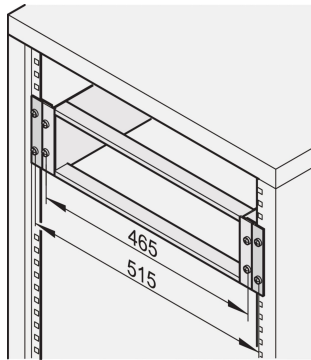

# Etsirack 19-inch tot 21-inch adapterset

Met de 19-inch adapter kunnen 19-inch componenten worden geïnstalleerd in het metrische Etsirack.