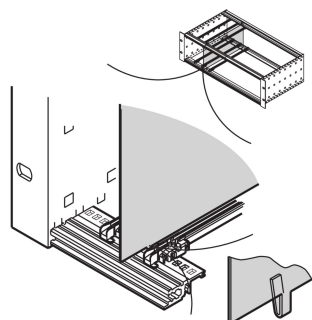

EuropacPRO-verdeelplaat

Met de verdeelplaat kan de gebruiker een apart gebied maken binnen een subrack of case. De plaat kan in de perforatie van de horizontale rails worden geklemd. De subracks of behuizingen moeten worden gedemonteerd als de plaat wordt gemonteerd.

CERTIFICERINGEN

KENMERKEN

Te bevestigen door vast te klemmen in horizontale rails

Benodigde ruimte aan componentzijde: 2,0 mm

De montage is afhankelijk van de methode van de pakking (roestvrijstalen/textielpakking)

Catalogusnummer	Rekhoogte	Hoeveelheid in verpakking	Diepte	Lengte
34562-762	3U	1	220mm	220mm

AANVULLENDE PRODUCTGEGEVENS

Voor de volgende montage van de verdeelplaat in een gemonteerde steunbalk moeten de horizontale rails van tevoren worden verwijderd.