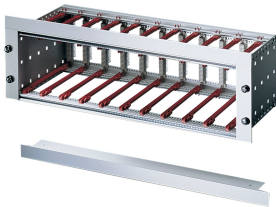

EuropacPRO-afwerking voor paneelmontage

Bekleding voor paneelmontage om een optische afsluiting van de uitsparing te creëren.

CERTIFICERINGEN

KENMERKEN

Vastgeschroefd met de horizontale rail aan de voorkant

Voor optische sluiting aan de voorzijde van de subrack boven en onder wanneer deze in panelen is gemonteerd

SPECIFICATIES

- Materiaal:** Aluminium
- Productserie:** EuropacPRO
- Producttype:** Zijpaneel
- Werkt met:** Subracks

Table 1/1

Catalogusnummer	Rekbreedte	Hoeveelheid in verpakking	Afwerking	Lengte	Breedte
34561-777	42HP	1	Geanodiseerd	269.2mm	269mm
34561-779	84HP	1	Geanodiseerd		482.6mm

AANVULLENDE PRODUCTGEGEVENS

2 afdekkingen en 4 schroeven zijn vereist per steunstuk.