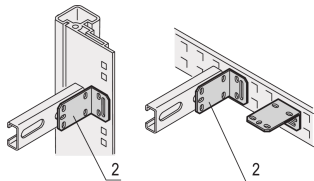

EURORACK C-railbeugel

Montagesteunen voor C-rail

CERTIFICERINGEN

KENMERKEN

Montagebeugels voor montage c.profiles

SPECIFICATIES

Producttype: Beugel

Werkt met: Behuizing