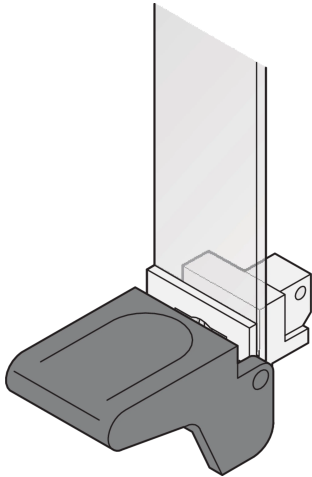

# Sleutelformulier 1 voor handgreep van uitneemgereedschap

Extractor handle key form 1, kan worden gebruikt om PCB's te extraheren. De handgrepen zijn verkrijgbaar in zwart of grijs en boven- en onderkant.

## KENMERKEN

Handgreep UL 94 V-0, lager Zn gegoten

Bij 6 u kan de locatie van de printplaat 1 HP naar rechts worden verschoven door de bovenste en onderste handgrepen te verwisselen. Hierdoor ontstaat ruimte voor SMD-componenten aan de linkerkant