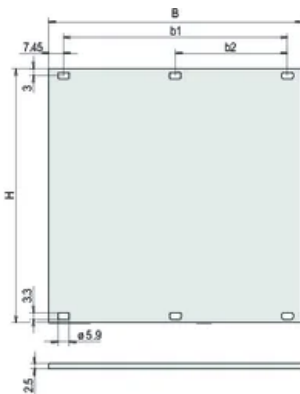

Catalogusnummer	Rekhoogte	Hoogte (H)	Rekbreedte	Breedte (W)	Diepte (D)	Hoeveelheid in verpakking
20850-426	1U	39.5mm	84HP	426.4mm	2.5mm	1
20850-424	1U	39.5mm	42HP	213mm	2.5mm	1

Table 2/2

Catalogusnummer	Afwerking voorzijde	Afwerking achterzijde	Behandelde randen
20850-423	Geanodiseerd	Geleidend	Nee
20850-425	Geanodiseerd	Geleidend	Nee
20850-426	Geanodiseerd	Geleidend	Nee
20850-424	Geanodiseerd	Geleidend	Nee

DIAGRAMMEN

WAARSCHUWING

nVent-producten moeten alleen worden geïnstalleerd en gebruikt zoals aangegeven in de instructiebladen en trainingsmateriaal van nVent. Instructiebladen zijn beschikbaar op www.nvent.com en bij uw nVent klantenservicevertegenwoordiger. Onjuiste installatie, misbruik, verkeerde toepassing of ander falen om de instructies en waarschuwingen van nVent volledig te volgen, kan leiden tot productstoringen, schade aan eigendommen, ernstig lichamelijk letsel en de dood en/of uw garantie ongeldig maken.