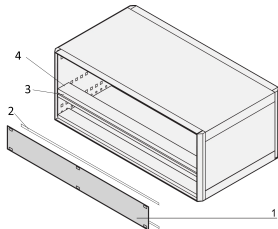

Voorpaneel 1 u, horizontale railmontage

Met het 1 u voorpaneel kan een gebruiker het 1 u-gedeelte in een 4 u PropacPRO-behuizing, RatiopacPRO 5 u (1-3-1) en EuropacPRO 4 u. het paneel wordt gemonteerd op de draadbussen van de horizontale rails.

Table 1/2

Catalogusnummer	Rekhoogte	Hoogte (H)	Rekbreedte	Breedte (W)	Diepte (D)	Hoeveelheid in verpakking
20850-423	1U	39.5mm	28HP	141.9mm	2.5mm	1
20850-425	1U	39.5mm	63HP	319.7mm	2.5mm	1

Catalogusnummer	Rekhoogte	Hoogte (H)	Rekbreedte	Breedte (W)	Diepte (D)	Hoeveelheid in verpakking
20850-426	1U	39.5mm	84HP	426.4mm	2.5mm	1
20850-424	1U	39.5mm	42HP	213mm	2.5mm	1